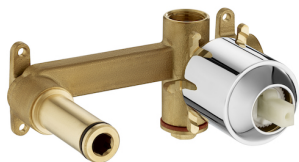

Εσωτερικό τμήμα εντοιχισμένης μπαταρίας

Πεδίο εφαρμογής: Νιπτήρας
 Σπύρωμα σύνδεσης νερού: 1/2"
 Τύπος εγκατάστασης: Εντοιχισμένη
 Τύπος μηχανισμού: Κεραμικό δίσκο

Συμβατό με

5A353AC00 Εντοιχισμένη αναμικτική μπαταρία νιπτήρα
 5A3L20C00 Εντοιχισμένη αναμικτική μπαταρία νιπτήρα
 5A3511C00 Εντοιχισμένη αναμικτική μπαταρία νιπτήρα
 5A3596C00 Εντοιχισμένη αναμικτική μπαταρία νιπτήρα
 5A3590C00 Αναμικτική εντοιχιζόμενη μπαταρία νιπτήρα, με τεχνολογία εκκίνησης απο τη κρύα λειτουργία.
 5A3L09C00 Αναμικτική εντοιχιζόμενη μπαταρία νιπτήρα, με τεχνολογία εκκίνησης απο τη κρύα λειτουργία.