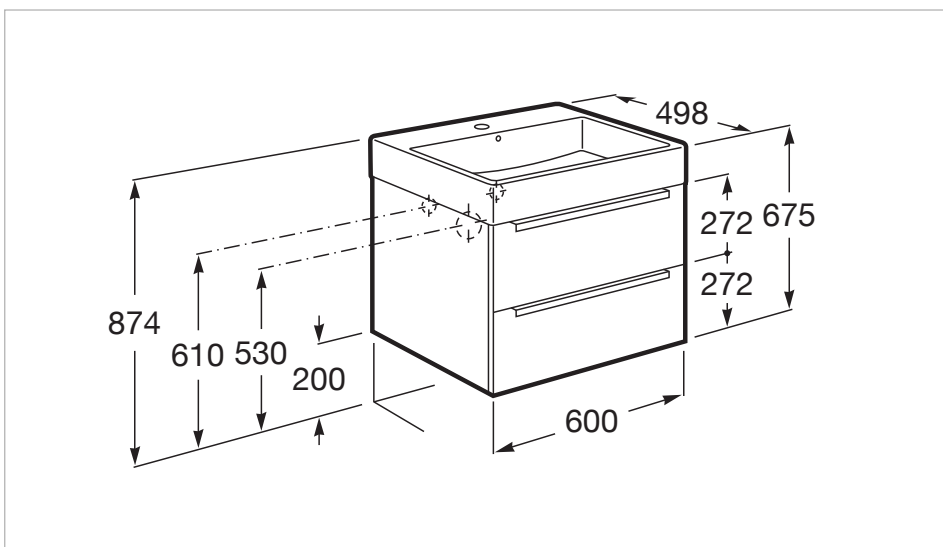

Τρία σχήματα, πολλαπλοί συνδυασμοί, πλήθος δυνατοτήτων. Αυτή η συλλογή υαλώδους πορσελάνης και επίπλων μπάνιου, σε 3 σχέδια – Round (στρογγυλό), Soft (με απαλές γωνίες) και Square (τετράγωνο) –, που συνδυάζεται τέλεια, θα δώσει ζωή σε κάθε στυλ μπάνιου.

Υνικ (κάτω μέρος επίπλου και νιπτήρας).

Βάση επίπλου / Σκελετός: Συρτάρια
Βάση επίπλου / Σύστημα κλεισίματος και ανοίγματος: Συρτάρια ελεγχόμενου και αυτόματου κλεισίματος
Βάση επίπλου / Συνδυασμός πόρτας και συρταριών: 2 συρτάρια
Εγκατάσταση μπαταρίας: Στο νιπτήρα
Νιπτήρας / Ενσωματωμένος πάγκος Νιπτήρας / Διαμορφωμένη σπή μπαταρίας: 1 προ-διάτρητη, 1 σπή μπαταρίας, 1 προ-διάτρητη
Σιφώνι εξοικονόμησης χώρου περιλαμβάνεται
Τύπος εγκατάστασης: Επίτοιχη με ποδαράκια, Επίτοιχο
Υλικό / Βάση επίπλου: Μορισσανίδα (Νοβοπάν)
Υλικό / Νιπτήρας: FINECERAMIC®

Χρώματα και φινιρίσματα

Πώς να εξασφαλίσετε τον κωδικό Αντικαταστήστε το «...» με τον επιθυμητό κωδικό φινιρίσματος από την παρακάτω λίστα

	402 Σκούρος δρυς
	403 Φιμέ καθρέφτης / Σκούρος δρυς
	806 Λευκό γυαλιστερό

Διαστάσεις

Μήκος: 600 mm.
Πλάτος: 498 mm.
Ύψος: 674 mm.

Περιλαμβάνει

32752C..0 FINECERAMIC® Νιπτήρας επίτοιχος, η επίπλου, υαλώδους πορσελάνης.

Προαιρετικό

816815339 Προαιρετικό ζεύγος ποδιών στήριξης (x2).
816819409 Κουτί αποθήκευσης
816820409 Κουτί αποθήκευσης

Τεχνικά σχέδια