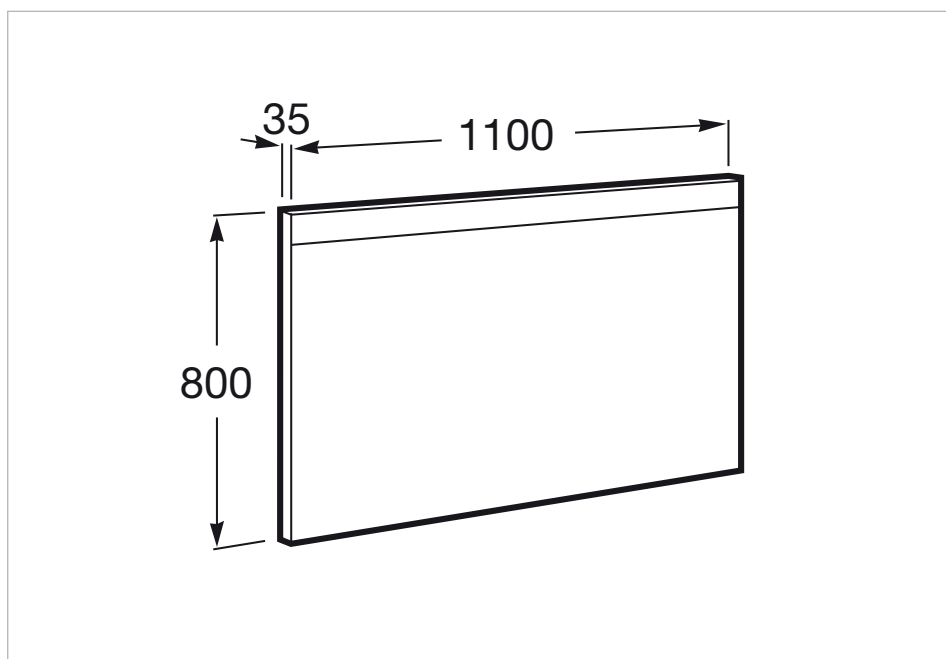

Τεχνικά σχέδια