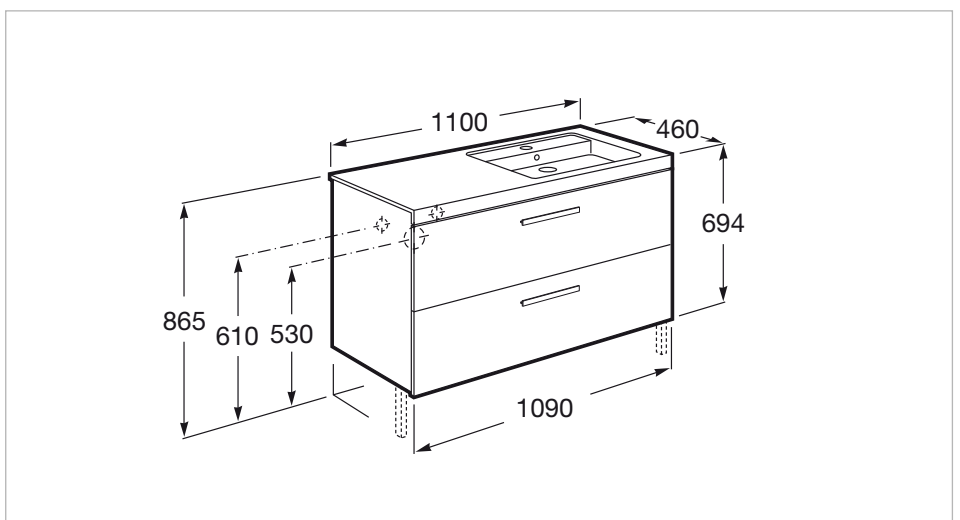

Τεχνικά σχέδια