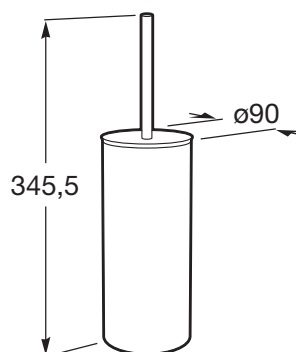

Μια συλλογή που προσφέρει ευρύ φάσμα λύσεων και, σε συνδυασμό με το διακριτικό αλλά και μοντέρνο design της, προσαρμόζεται σε κάθε χώρου μπάνιου.